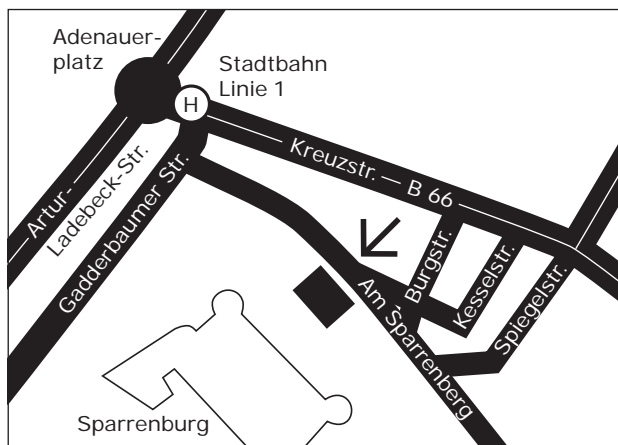

Bürozeiten
Mo - Fr 9.00 - 13.00 Uhr
14.00 - 17.00 Uhr
Mittwochmittag
geschlossen

Parkmöglichkeiten:
In den umliegenden
Straßen können Sie
mit Parkscheibe
bis zu 3 Std. parken.