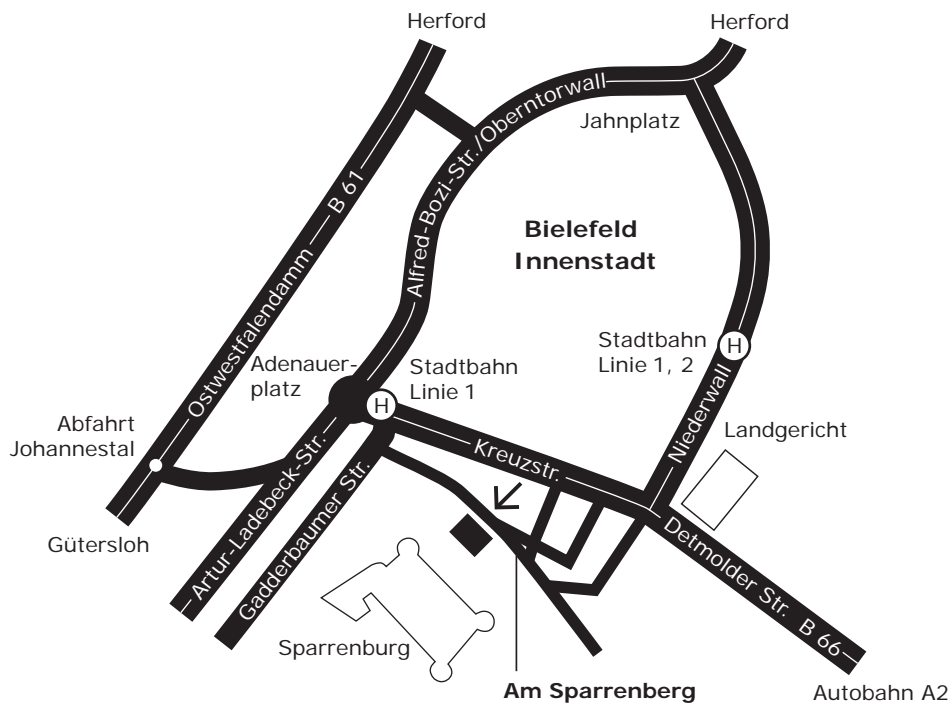

Bürozeiten
Mo - Fr 9.00 - 13.00 Uhr
14.00 - 17.00 Uhr
Mittwochmittag
geschlossen

Parkmöglichkeiten:
In den umliegenden
Straßen können Sie
mit Parkscheibe
bis zu 3 Std. parken.